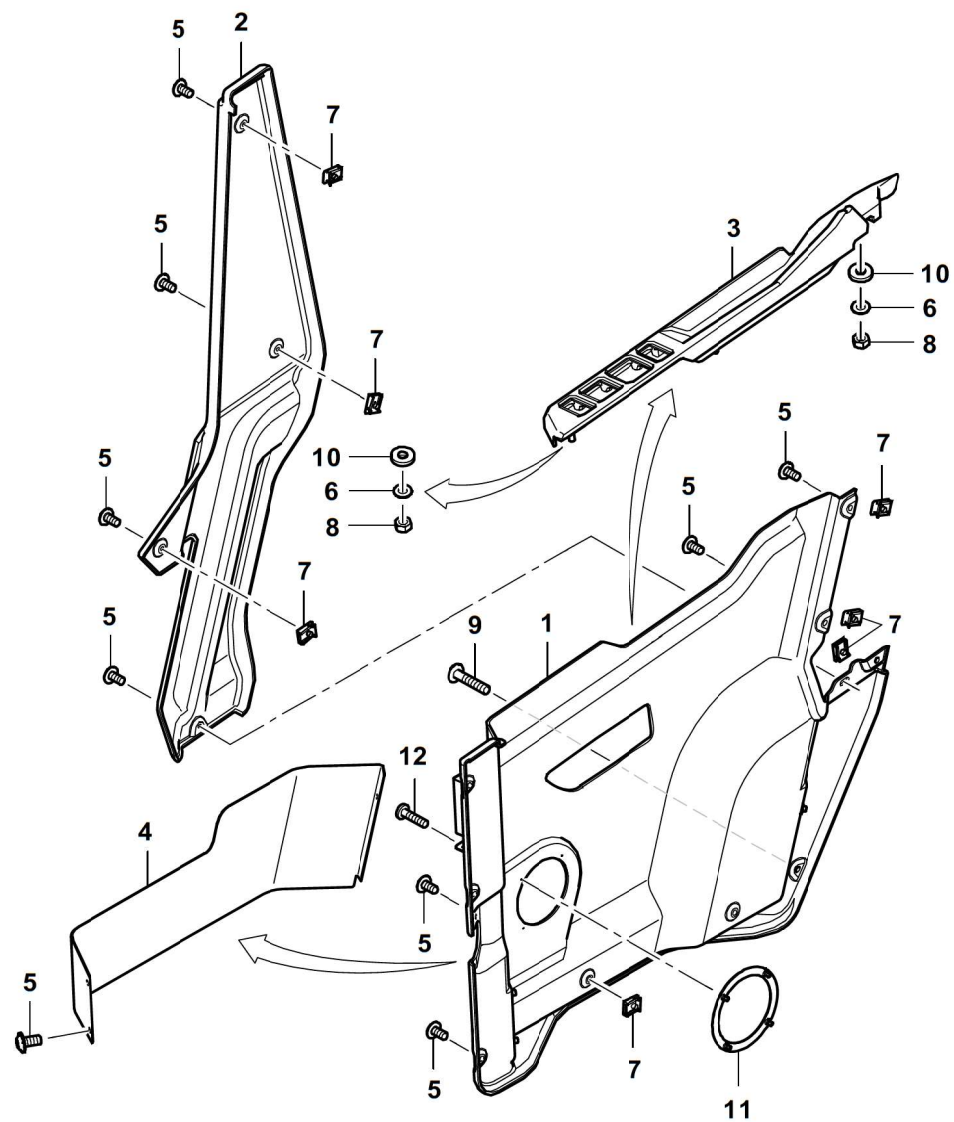

GROVE

BAUGRUPPE VERKLEIDUNG INNEN LINKS

ASSY COVER INTERIOR LH

BILDТАFEL
PICTORIAL DISPLAY

06.20

4282335-ETL A

1/1

GMK 3060-2
CAB 2020

4282335-A-BL01-0620-0000